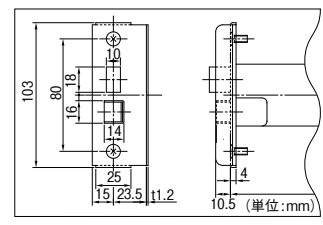

**MIWA**  
U9 145HMD-1 LSF  
**819-1063**  
1セット **12,100円** (税抜き)  
●①扉厚:26~30mm②バックセット:100mm  
③④フロントサイズ:22×147mm  
⑤ねじピッチ:60・70・80・90・110mm  
⑥本体ピッチ:44mm●キー3本付

**MIWA**  
U9 HMD-1  
**819-1061**  
1セット **10,300円** (税抜き)  
●①扉厚:33~41mm②バックセット:64mm  
③④フロントサイズ:25×130mm⑤ねじピッチ:110mm⑥本体ピッチ:44mm●キー3本付

**MIWA**  
U9 HMW-1  
**819-1067**  
1セット **11,000円** (税抜き)  
●①扉厚:33~41mm②バックセット:64mm  
③④フロントサイズ:25×130mm⑤ねじピッチ:110mm⑥本体ピッチ:44mm●キー3本付

**MIWA**  
U9 HBZ-1LS 平フロント  
**819-1006**  
1セット **8,200円** (税抜き)  
●①扉厚:26~30mm②バックセット:100mm  
③④フロントサイズ:25×103mm⑤ねじピッチ:80mm⑥本体ピッチ:44mm●キー3本付  
※取替用のためストライク・トロコケは付属されていません。既存品をご使用ください。