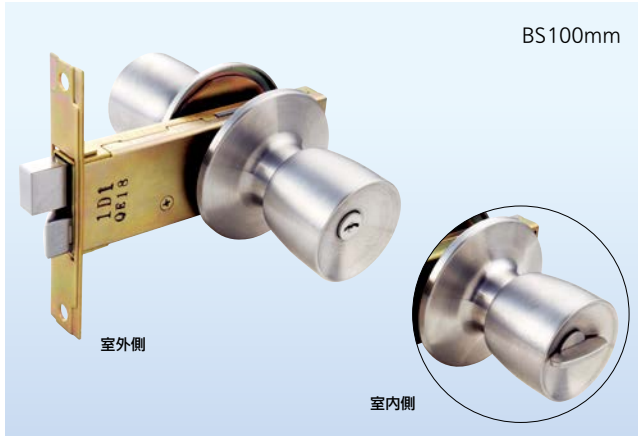

# MIWA 社製の本締付モノロック。

**MIWA**  
U9 145HMD-1  
扉厚29~32mm用  
**819-1062**  
1セット **11,600円** (税抜き)  
●①扉厚:29~32mm②バックセット:100mm  
③④フロントサイズ:25×130mm⑤ねじピッチ:110mm⑥本体ピッチ:44mm●キー3本付

**MIWA**  
U9 145HMD-1  
扉厚25~28mm用  
**819-1064**  
1セット **11,600円** (税抜き)  
●①扉厚:25~28mm②バックセット:100mm  
③④フロントサイズ:25×130mm⑤ねじピッチ:110mm⑥本体ピッチ:44mm●キー3本付

**MIWA**  
U9 145HMD-1 LSF  
**819-1063**  
1セット **12,100円** (税抜き)  
●①扉厚:26~30mm②バックセット:100mm  
③④フロントサイズ:22×147mm  
⑤ねじピッチ:60・70・80・90・110mm  
⑥本体ピッチ:44mm●キー3本付

**MIWA**  
U9 HMD-1  
**819-1061**  
1セット **10,300円** (税抜き)  
●①扉厚:33~41mm②バックセット:64mm  
③④フロントサイズ:25×130mm⑤ねじピッチ:110mm⑥本体ピッチ:44mm●キー3本付

**MIWA**  
U9 HMW-1  
**819-1067**  
1セット **11,000円** (税抜き)  
●①扉厚:33~41mm②バックセット:64mm  
③④フロントサイズ:25×130mm⑤ねじピッチ:110mm⑥本体ピッチ:44mm●キー3本付

**MIWA**  
U9 HBZ-1LS 平フロント  
**819-1006**  
1セット **8,200円** (税抜き)  
●①扉厚:26~30mm②バックセット:100mm  
③④フロントサイズ:25×103mm⑤ねじピッチ:80mm⑥本体ピッチ:44mm●キー3本付  
※取替用のためストライク・トロコケは付属されていません。既存品をご使用ください。