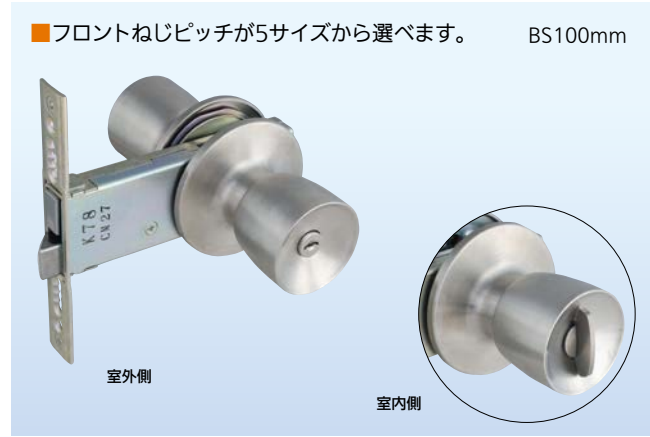

# MIWA 社製の本締付モノロック。

**MIWA**  
U9 145HMD-1  
扉厚29~32mm用  
**819-1062**  
1セット **11,600円** (税抜き)  
●①扉厚:29~32mm②バックセット:100mm  
③④フロントサイズ:25×130mm⑤ねじピッチ:110mm⑥本体ピッチ:44mm●キー3本付

**MIWA**  
U9 145HMD-1  
扉厚25~28mm用  
**819-1064**  
1セット **11,600円** (税抜き)  
●①扉厚:25~28mm②バックセット:100mm  
③④フロントサイズ:25×130mm⑤ねじピッチ:110mm⑥本体ピッチ:44mm●キー3本付

**MIWA**  
U9 145HMD-1 LSF  
**819-1063**  
1セット **12,100円** (税抜き)  
●①扉厚:26~30mm②バックセット:100mm  
③④フロントサイズ:22×147mm  
⑤ねじピッチ:60・70・80・90・110mm  
⑥本体ピッチ:44mm●キー3本付

**MIWA**  
U9 HMD-1  
**819-1061**  
1セット **10,300円** (税抜き)  
●①扉厚:33~41mm②バックセット:64mm  
③④フロントサイズ:25×130mm⑤ねじピッチ:110mm⑥本体ピッチ:44mm●キー3本付

**MIWA**  
U9 HMW-1  
**819-1067**  
1セット **11,000円** (税抜き)  
●①扉厚:33~41mm②バックセット:64mm  
③④フロントサイズ:25×130mm⑤ねじピッチ:110mm⑥本体ピッチ:44mm●キー3本付

**MIWA**  
U9 HBZ-1LS 平フロント  
**819-1006**  
1セット **8,200円** (税抜き)  
●①扉厚:26~30mm②バックセット:100mm  
③④フロントサイズ:25×103mm⑤ねじピッチ:80mm⑥本体ピッチ:44mm●キー3本付  
※取替用のためストライク・トロコケは付属されていません。既存品をご使用ください。