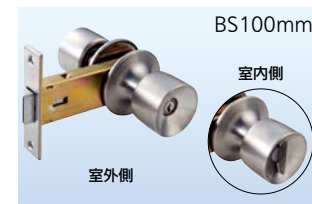

GOAL
Gロック 玄関錠 G-5N
227-1980
1セット **3,750円** (税抜き)
●①扉厚:22~34mm②バックセット:100mm
③④フロントサイズ:25×100mm⑤ねじピッチ:80mm⑥本体ピッチ:44mm●キー3本付