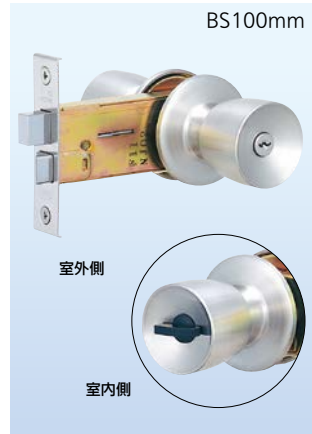

# MIWA 社製の本締付モノロック。

**MIWA**  
U9 145HMD-1  
扉厚29~32mm用  
**819-1062**  
1セット **11,600円** (税抜き)  
●①扉厚:29~32mm②バックセット:100mm  
③④フロントサイズ:25×130mm⑤ねじピッチ:110mm⑥本体ピッチ:44mm●キー3本付

**MIWA**  
U9 145HMD-1  
扉厚25~28mm用  
**819-1064**  
1セット **11,600円** (税抜き)  
●①扉厚:25~28mm②バックセット:100mm  
③④フロントサイズ:25×130mm⑤ねじピッチ:110mm⑥本体ピッチ:44mm●キー3本付

**MIWA**  
U9 145HMD-1 LSF  
**819-1063**  
1セット **12,100円** (税抜き)  
●①扉厚:26~30mm②バックセット:100mm  
③④フロントサイズ:22×147mm  
⑤ねじピッチ:60・70・80・90・110mm  
⑥本体ピッチ:44mm●キー3本付

**MIWA**  
U9 HMD-1  
**819-1061**  
1セット **10,300円** (税抜き)  
●①扉厚:33~41mm②バックセット:64mm  
③④フロントサイズ:25×130mm⑤ねじピッチ:110mm⑥本体ピッチ:44mm●キー3本付

**MIWA**  
U9 HMW-1  
**819-1067**  
1セット **11,000円** (税抜き)  
●①扉厚:33~41mm②バックセット:64mm  
③④フロントサイズ:25×130mm⑤ねじピッチ:110mm⑥本体ピッチ:44mm●キー3本付

**MIWA**  
U9 HBZ-1LS 平フロント  
**819-1006**  
1セット **8,200円** (税抜き)  
●①扉厚:26~30mm②バックセット:100mm  
③④フロントサイズ:25×103mm⑤ねじピッチ:80mm⑥本体ピッチ:44mm●キー3本付  
※取替用のためストライク・トロコケは付属されていません。既存品をご使用ください。