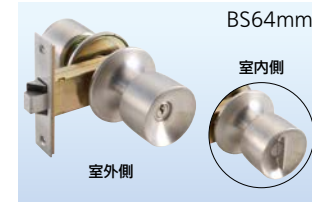

フロントがL字タイプの商品はこちらです

**MIWA**  
U9 HBZ-1LS2 Lフロント  
**819-1007**  
1セット **8,200円** (税抜き)  
●①扉厚:26~30mm②バックセット:100mm  
③ねじピッチ:80mm⑥本体ピッチ:44mm  
●キー3本付  
※取替用のためストライク・トロコケは付属されていません。既存品をご使用ください。

# GOAL 社製のUCロック/Gロック。

**GOAL**  
UCロック 玄関錠 UC-5E  
**227-1710**  
1セット **5,600円** (税抜き)  
●①扉厚:33~43mm②バックセット:64mm  
③④フロントサイズ:25×130mm⑤ねじピッチ:110mm⑥本体ピッチ:44mm●キー3本付

**GOAL**  
UCロック 玄関錠 UC-5E  
**227-1730**  
1セット **6,150円** (税抜き)  
●①扉厚:25~33mm②バックセット:100mm  
③④フロントサイズ:25×100mm⑤ねじピッチ:80mm⑥本体ピッチ:44mm●キー3本付