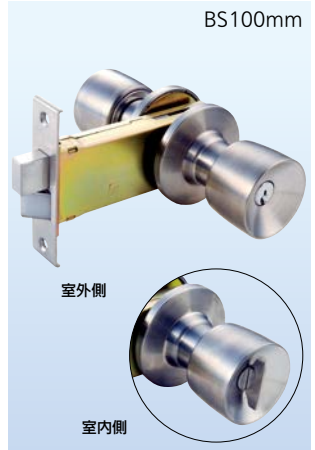

フロントがL字タイプの商品はこちらです

**MIWA**  
U9 HBZ-1LS2 Lフロント  
**819-1007**  
1セット **8,200円** (税抜き)  
●①扉厚:26~30mm②バックセット:100mm  
③ねじピッチ:80mm⑥本体ピッチ:44mm  
●キー3本付  
※取替用のためストライク・トロコケは付属されていません。既存品をご使用ください。

# GOAL 社製のUCロック/Gロック。

**GOAL**  
UCロック 玄関錠 UC-5E  
**227-1710**  
1セット **5,600円** (税抜き)  
●①扉厚:33~43mm②バックセット:64mm  
③④フロントサイズ:25×130mm⑤ねじピッチ:110mm⑥本体ピッチ:44mm●キー3本付

**GOAL**  
UCロック 玄関錠 UC-5E  
**227-1730**  
1セット **6,150円** (税抜き)  
●①扉厚:25~33mm②バックセット:100mm  
③④フロントサイズ:25×100mm⑤ねじピッチ:80mm⑥本体ピッチ:44mm●キー3本付